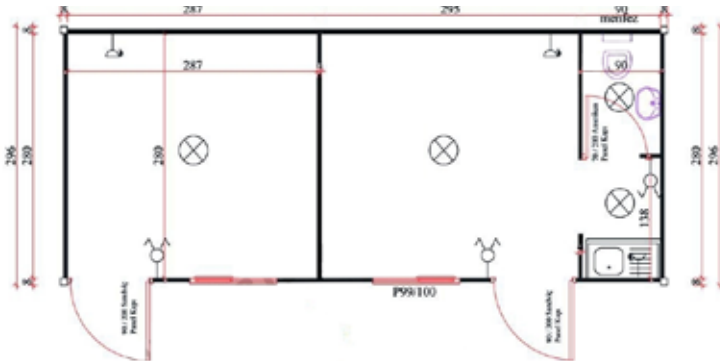

- Paslanmaz 130 mm Genişlikte Galvaniz Şase
- Mukavemeti Arttırılmış Alt Taban Kaplama Malzemesi (14mm)
- Özel Yapıştırılmış Minofle Pvc Malzeme
- 50 mm Karbon Takviyeli Yüksek Yalıtım Değerine Sahip Sandviç Panel(18 Dns)
  - 4+12+4 Çift Isıcam Pencereleer
  - Taşıma Kapasitesi: 500 Kg/m2
  - Yükseklik : 270 cm
- Yüksek Tavan Yalıtımı ve Sızdırmazlık Garantisi
- Yüksek Kalite Standartlarında Seri Üretim
- 1 Yıl İşçilik ve Montaj Hatalarına Karşı Garantili
- Hızlı Etkileşim, Hızlı Çözüm, Hızlı Termin
- İhtiyaçları Tam Karşıllayan Ürün Sınıfı