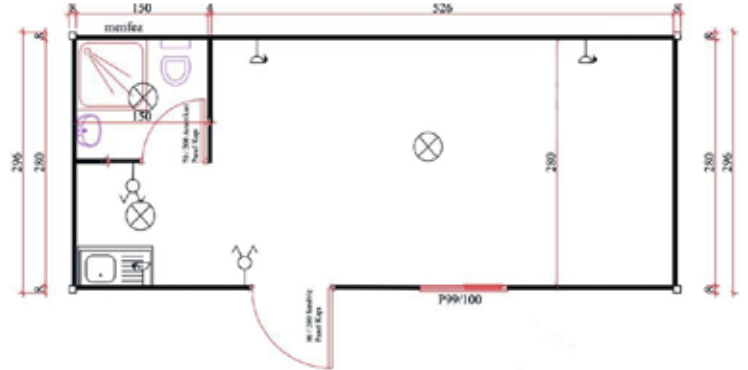

Yaşam Konteyneri SY3

300x700 cm - 21 m²

- Paslanmaz 130 mm Genişlikte Galvaniz Şase
- Mukavemeti Arttırılmış Alt Taban Kaplama Malzemesi (14mm)
- Özel Yapıştırılmış Minofle Pvc Malzeme
- 50 mm Karbon Takviyeli Yüksek Yalıtım Değerine Sahip Sandviç Panel(18 Dns)
- 4+12+4 Çift Isıcam Pencereleer
- Taşıma Kapasitesi: 500 Kg/m²
- Yükseklik : 270 cm
- Yüksek Tavan Yalıtımı ve Sızdırmazlık Garantisi
- Yüksek Kalite Standartlarında Seri Üretim
- 1 Yıl İşçilik ve Montaj Hatalarına Karşı Garantili
- Hızlı Etkileşim, Hızlı Çözüm, Hızlı Termin
- İhtiyaçları Tam Karşıllayan Ürün Sınıfı