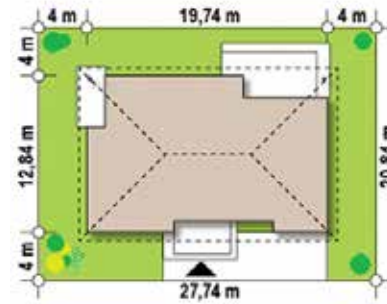

Hol

Hall

21m²

Garaj

Garage

27m²