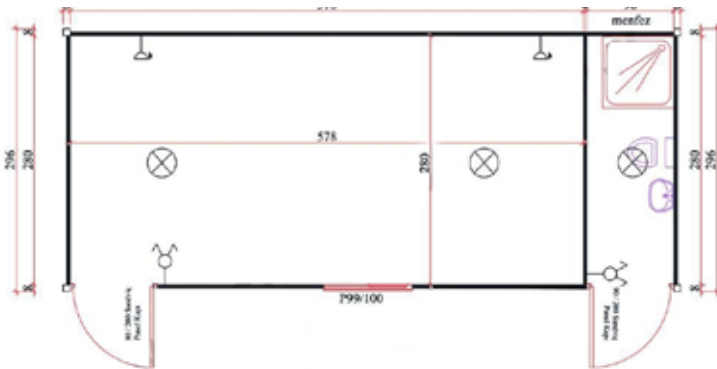

- Paslanmaz 130 mm Genişlikte Galvaniz Şase
- Mukavemeti Arttırılmış Alt Taban Kaplama Malzemesi (14mm)
- Özel Yapıştırılmış Minofle Pvc Malzeme
- 50 mm Karbon Takviyeli Yüksek Yalıtım Değerine Sahip Sandviç Panel(18 Dns)
  - 4+12+4 Çift Isıcam Pencereleer
  - Taşıma Kapasitesi: 500 Kg/m2
  - Yükseklik : 270 cm
- Yüksek Tavan Yalıtımı ve Sızdırmazlık Garantisi
- Yüksek Kalite Standartlarında Seri Üretim
- 1 Yıl İşçilik ve Montaj Hatalarına Karşı Garantili
- Hızlı Etkileşim, Hızlı Çözüm, Hızlı Termin
- İhtiyaçları Tam Karşıllayan Ürün Sınıfı