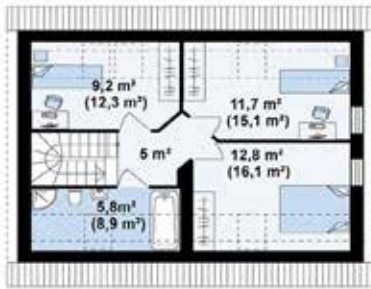

## Tek Katlı Hafif Çelik Yapı

**Salon + Mutfak**

*Livingroom + Kitchen*

49m<sup>2</sup>

**Yatak Odası**

*Bedroom*

47m<sup>2</sup>

**Hol**

*Hall*

10m<sup>2</sup>

**Banyo**

*Bathroom*

11m<sup>2</sup>

**Veranda**

*Porch*

15m<sup>2</sup>