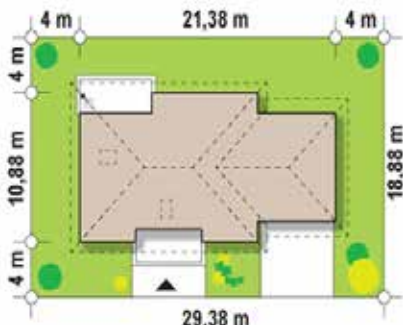

192m²

Dubleks Hafif Çelik Yapı

Yatak Odası

Bedroom

80m²

Banyo

Bathroom

7m²

Salon + Mutfak

Livingroom + Kitchen

49m²

Hol

Hall

20m²

Garaj

Garage

35m²