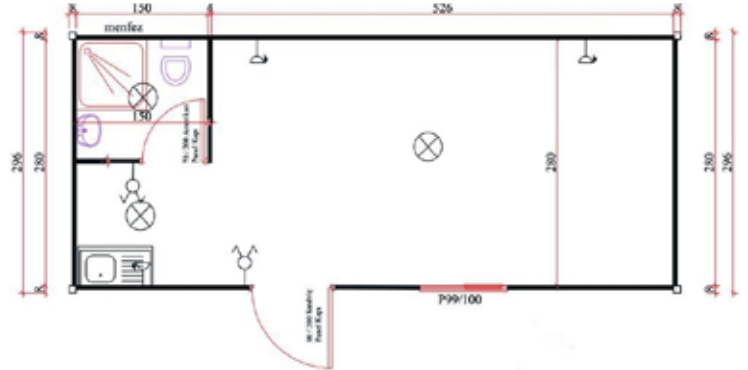

Yaşam Konteyneri S3

240x600 cm - 14,4 m²

- Paslanmaz 130 mm Genişlikte Galvaniz Şase
- Mukavemeti Arttırılmış Alt Taban Kaplama Malzemesi (14mm)
- Özel Yapıştırılmış Minofle Pvc Malzeme
- 50 mm Karbon Takviyeli Yüksek Yalıtım Değerine Sahip Sandviç Panel(18 Dns)
- 4+12+4 Çift Isıcam Pencereleer
- Taşıma Kapasitesi: 500 Kg/m²
- Yükseklik : 270 cm
- Yüksek Tavan Yalıtımı ve Sızdırmazlık Garantisi
- Yüksek Kalite Standartlarında Seri Üretim
- 1 Yıl İşçilik ve Montaj Hatalarına Karşı Garantili
- Hızlı Etkileşim, Hızlı Çözüm, Hızlı Termin
- İhtiyaçları Tam Karşılıyan Ürün Sınıfı