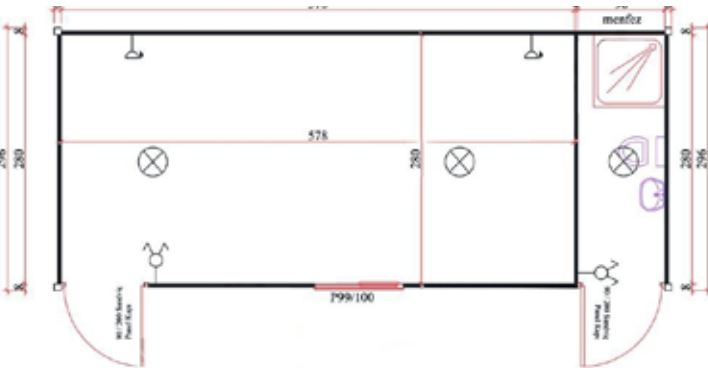

- Paslanmaz 130 mm Genişlikte Galvaniz Şase
- Mukavemeti Arttırılmış Alt Taban Kaplama Malzemesi (14mm)
- Özel Yapıştırılmış Minofle Pvc Malzeme
- 50 mm Karbon Takviyeli Yüksek Yalıtım Değerine Sahip Sandviç Panel(18 Dns)
  - 4+12+4 Çift Isıcam Pencereleer
  - Taşıma Kapasitesi: 500 Kg/m2
  - Yükseklik : 270 cm
- Yüksek Tavan Yalıtımı ve Sızdırmazlık Garantisi
- Yüksek Kalite Standartlarında Seri Üretim
- 1 Yıl İşçilik ve Montaj Hatalarına Karşı Garantili
- Hızlı Etkileşim, Hızlı Çözüm, Hızlı Termin
- İhtiyaçları Tam Karşıllayan Ürün Sınıfı