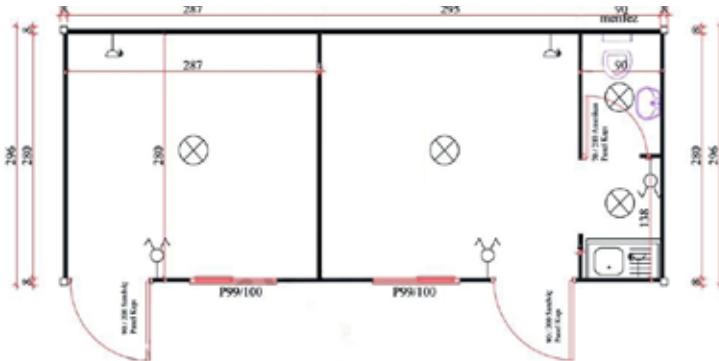

- Paslanmaz 130 mm Genişlikte Galvaniz Şase
- Mukavemeti Arttırılmış Alt Taban Kaplama Malzemesi (14mm)
- Özel Yapıştırılmış Minofle Pvc Malzeme
- 50 mm Karbon Takviyeli Yüksek Yalıtım Değerine Sahip Sandviç Panel(18 Dns)
  - 4+12+4 Çift Isıcam Pencereleer
  - Taşıma Kapasitesi: 500 Kg/m2
  - Yükseklik : 270 cm
- Yüksek Tavan Yalıtımı ve Sızdırmazlık Garantisi
- Yüksek Kalite Standartlarında Seri Üretim
- 1 Yıl İşçilik ve Montaj Hatalarına Karşı Garantili
- Hızlı Etkileşim, Hızlı Çözüm, Hızlı Termin
- İhtiyaçları Tam Karşıllayan Ürün Sınıfı