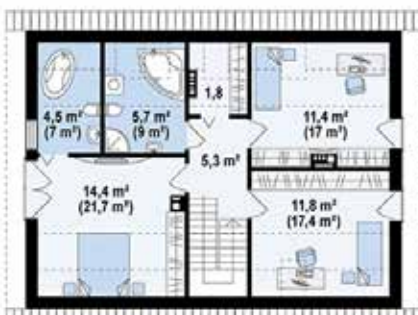

178m²

Dubleks Hafif Çelik Yapı

Yatak Odası

Bedroom

82m²

Banyo

Bathroom

19m²

Salon + Mutfak

Livingroom + Kitchen

41m²

Hol

Hall

15m²

Veranda

Porch

21m²